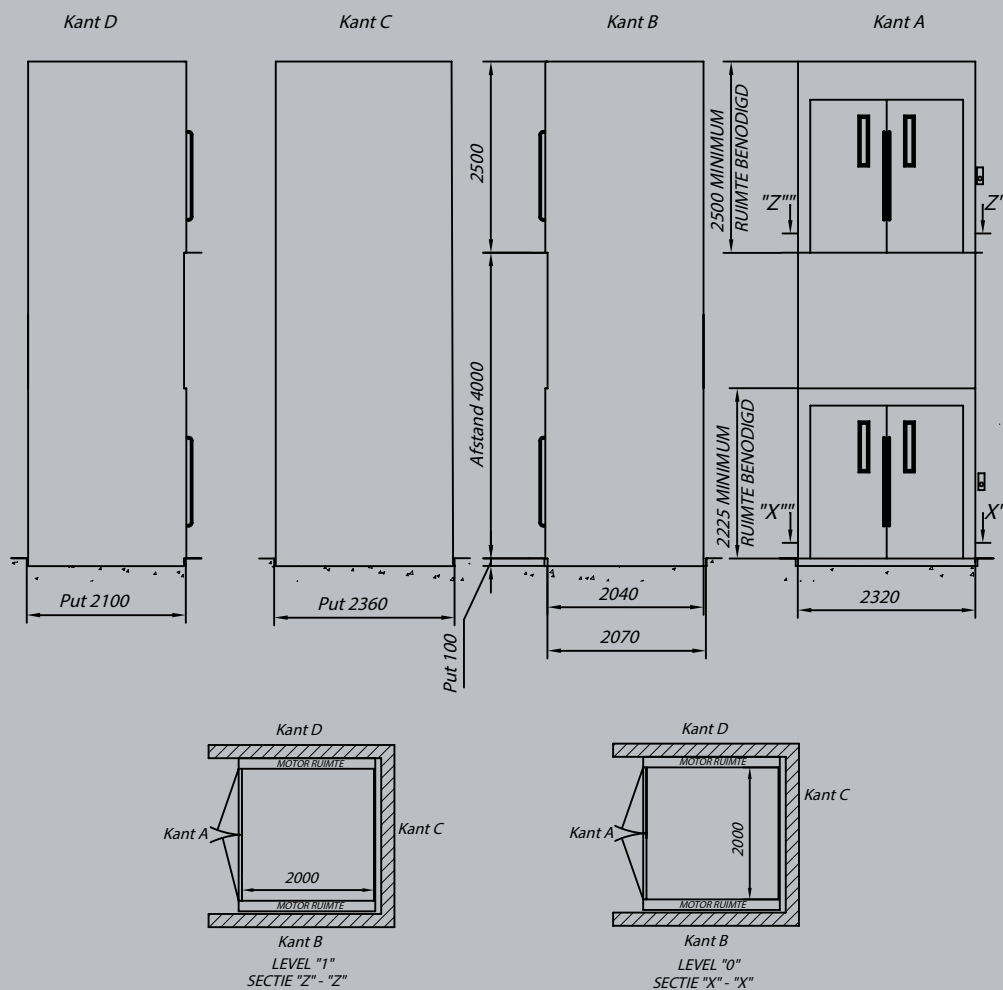

Ace-Liften Goederenlift 2000

Ace-Liften Goederenlift 2000

Goederen tot 2000 kilo

Dit is de grootste spindel aangedreven personenlift in de Benelux. De lift voor zware en/of grote goederen, maar ook voor circa 16 personen. Deze multifunctionele lift is eenvoudig te plaatsen, ook in bestaande gebouwen zonder ingrijpende bouwkundige voorzieningen.

Enkele van de voordelen van de Ace-Liften Goederenlift :

- Energieverbruik 'A' label volgens VDI4707
- Groot oppervlak 4m²
- Deurbreedte mogelijk tot 1500 (b) x 2000 (h)
- Ingebouwde zelfsluitfunctie

Ace-Liften Goederenlift 2000

Afmetingen

GL2000

Capaciteit.....	2000 kg
Platform	1500x2000 mm
Schacht.....	1600x2200 mm
Sparing.....	1860x2140 mm
Deuren.....	1500x2000 mm
Put.....	100 mm

GL2000 groot

Capaciteit.....	2000 kg
Platform	2000x2000 mm
Schacht.....	1600x2200 mm
Sparing.....	1860x2140 mm
Deuren.....	1500x2000 mm
Put.....	100 mm

Nominale belasting: 800 / 1000 / 2000 kg

Aantal stops: max 5

Liftput: 100 mm

Schachtkleur : RAL 9003 standaard

Omgeving: Magazijn, binnen / buitenlift

Voedingsspanning: 380V/400V 3-fase 50/60 Hz 32A

Noordaalsysteem: Accu-aangedreven